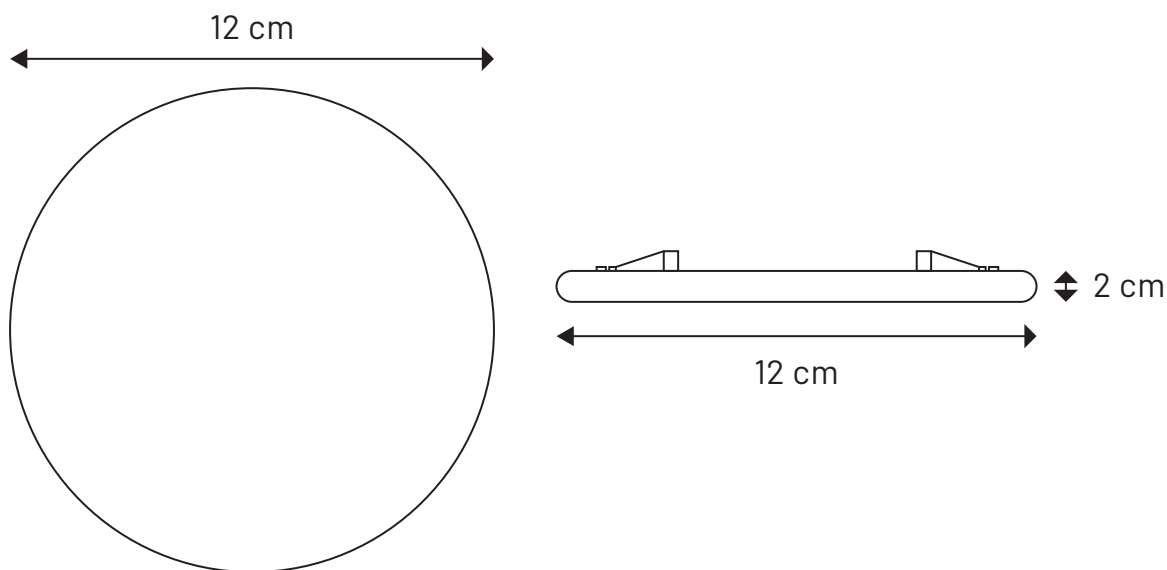

EMPOTRADO LED SIN BORDE 18W

Ficha Técnica

LED
concept®

Descripción:

Empotrado redondo ajustable con tecnología LED, se adapta a diferentes ajustes de cada aplicación a bote o a caja galvanizada; apto para uso en entornos interiores. Resistente a la corrosión. De fácil instalación; esmaltado en color blanco.

Características Eléctricas:

Código:	SP01865RRW
Potencia:	18W
Tensión:	120-277V~50/60Hz
Ángulo de apertura:	120°
Temperatura de trabajo:	-20°C a 40°C
Atenuable:	No

Características Lumínicas:

Código:	SP01865RRW
Temperatura de color:	6500K
Flujo luminoso:	1,800LM
Vida útil:	40,000 Hrs

EMPOTRADO LED SIN BORDE 18W

Ficha Técnica

Dimensiones:

Características Físicas:

Colores:	Blanco
Montaje:	Empotrar ajustable
Difusor:	Opalino
Material:	Aluminio

Complementos:

Piezas por caja:	80 pz
Peso por caja:	13.8 Kg
Medidas por caja (cm):	54 x 25.5 x 54
Garantía:	2 años